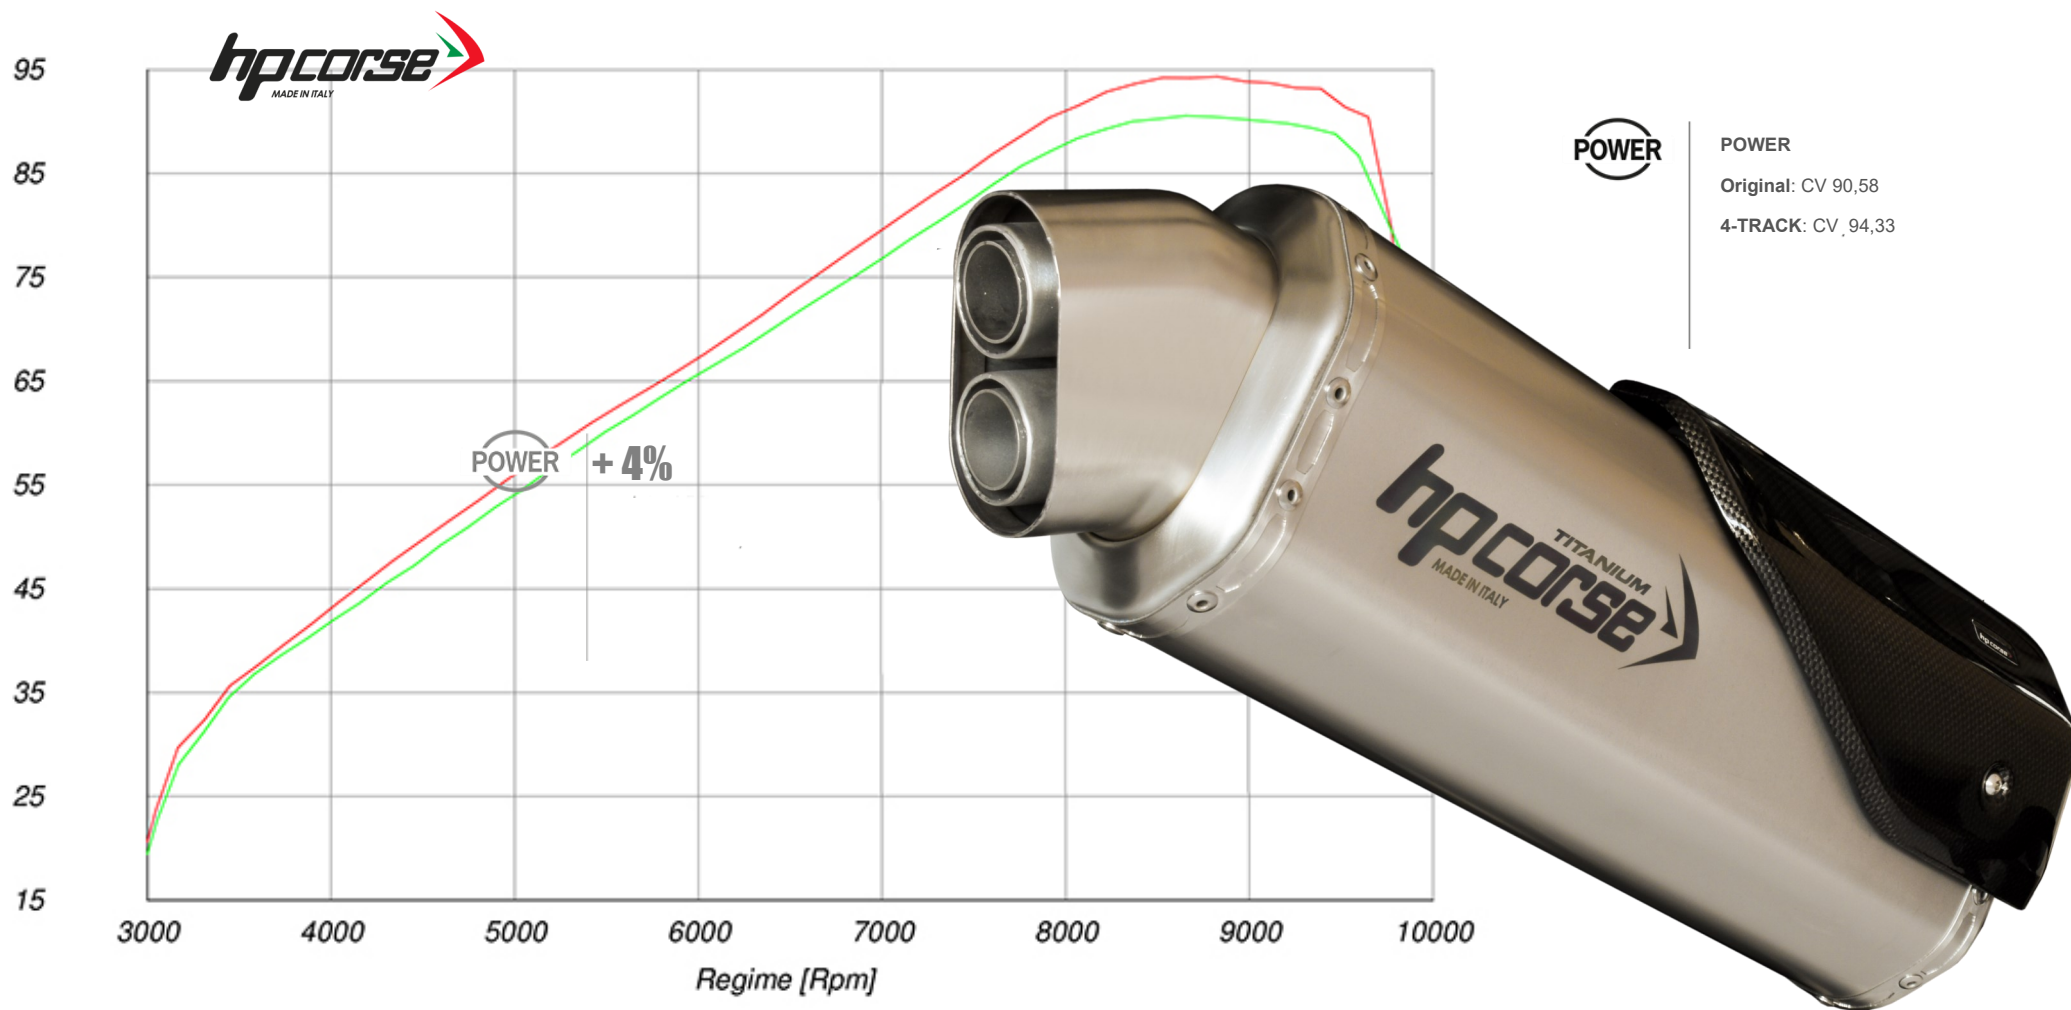

**4-TRACK  
TITANIUM –BLACK- INOX**

**4-TRACK TITANIUM/CERAMIC BLACK/INOX**

- Hydroforming Technology
- Carbon-fiber cover
- Slip-on Link pipe
- Laser Logo
- Homologated Euro 4
- (UE) nr. 134/2014 and 2016/1824 G

**TITANIUM Code: TR4T800T-AB**  
**CERAMIC BLACK Code: TR4T800C-AB**  
**INOX Code: TR4T800S-AB**

## PUREZZA DELLE LINEE

Le nuove TIGER 800 sono le Adventure più "audaci" mai costruite da Triumph. Grazie al motore a tre cilindri di nuova generazione, ad una erogazione di potenza estremamente reattiva e all'ergonomia ottimizzata, garantiscono prestazioni eccellenti sia su strada, sia in fuoristrada. Per esaltare ulteriormente il cuore della bellissima TIGER 800, le abbiamo dedicato il nostro scarico più forte e potente, ideato nella terra dei motori, ispirato all'avventura. Il nuovo 4-TRACK è disponibile in tre diversi materiali ed è capace di ridisegnarne la zona posteriore della moto esaltandone le caratteristiche estetiche, l'agilità, il sound e la potenza. Il nuovo scarico 4-TRACK nasce per fare tanti km e resistere alle situazioni più impegnative per accompagnarvi attraverso le strade e i sentieri, i passi di montagna o i deserti più impegnativi. Testato a lungo al banco e su strada, 4-TRACK garantisce solidità e affidabilità, un peso ridotto rispetto allo scarico originale Triumph oltre a migliorare notevolmente le prestazioni del tre cilindri inglese in particolare ai medi regimi e agli alti regimi. Omologato Euro 4, 4-TRACK ha una lunghezza del corpo marmitta di 400 mm di forma ottagonale, il beccuccio idroformato senza saldature, una cover para-calore in carbonio e un logo inciso al laser, disponibile in titanio, ceramizzato nero e acciaio satinato.